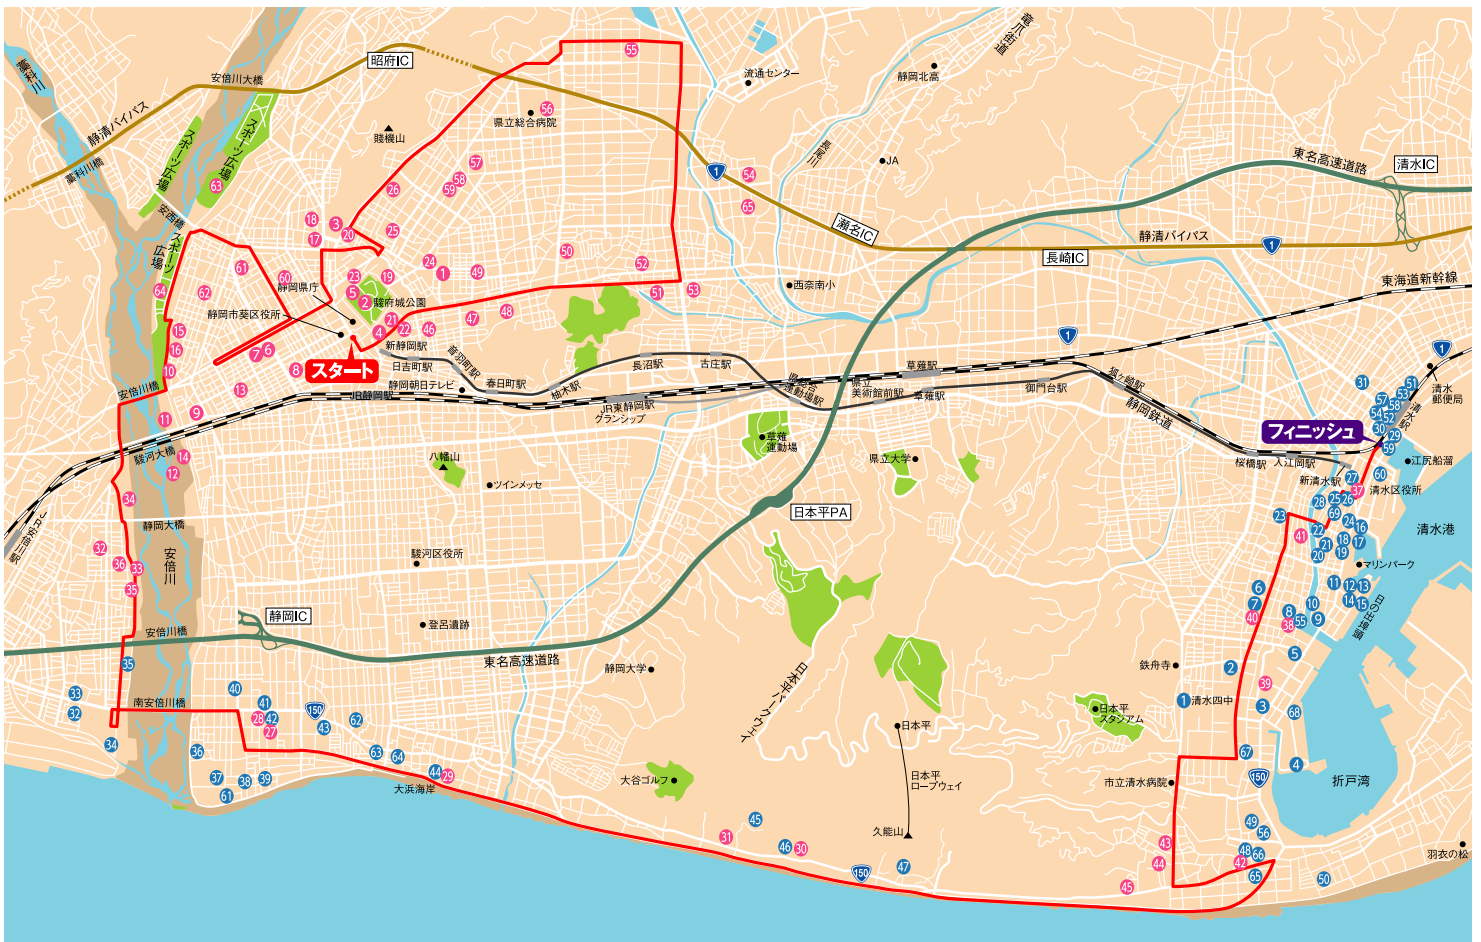

一次避難場所

- ① 城東公園
- ② 駿府城公園
- ③ 静岡浅間神社
- ④ 城内中学校
- ⑤ 静岡雙葉学園中学・高校
- ⑥ 新通小学校
- ⑦ 新通公園
- ⑧ 常磐公園
- ⑨ 駒形小学校
- ⑩ 安倍川中学校
- ⑪ 弥勒スポーツ広場
- ⑫ 南安倍スポーツ広場
- ⑬ 駒形第二公園
- ⑭ 南安倍公園
- ⑮ 田町小学校
- ⑯ 静岡商業高校
- ⑰ 安西小学校
- ⑱ 末広中学校
- ⑲ 葵小学校
- ⑳ 西草深公園
21. ㉑ 静岡大学附属小・中学校
22. ㉒ 静岡大成中学・高校
23. ㉓ 静岡英和女学院中学・高校
24. ㉔ 安東公園
25. ㉕ 静岡高校
26. ㉖ 城北公園
27. ㉗ 中島小学校
28. ㉘ 中島児童館
29. ㉙ 大里東小学校
30. ㉚ 久能小学校
31. ㉛ 久能こども園
32. ㉜ 長田東小学校
33. ㉝ 東新田スポーツ広場
34. ㉞ 丸子新田スポーツ広場

1. ㉟ 東新田公園
2. ㊱ 東新田こども園
3. ㊲ 静岡市役所 清水庁舎
4. ㊳ 清水小学校
5. ㊴ 清水総合運動場
6. ㊵ 清水第三中学校
7. ㊶ 清水保育園
8. ㊷ 清水駒越小学校
9. ㊸ 忠霊塔公園
10. ㊹ 清水駒越保育園
11. ㊺ 静岡県果樹研究センター
12. ㊻ 鷹匠公園
13. ㊼ 静岡学園中学・高校
14. ㊽ 東中学校
15. ㊾ 横内小学校
16. ㊿ 静岡市立高校
- ① 峇谷第一公園
- ② 千代田小学校
- ③ 峇谷東公園
- ④ 静岡東高校
- ⑤ 観山中学校
- ⑥ 城北小学校
- ⑦ 静岡城北高校
- ⑧ 安東中学校
- ⑨ 安東小学校
- ⑩ 住吉公園
- ⑪ 番町小学校
- ⑫ 田町公園
- ⑬ 辰起町スポーツ広場
- ⑭ 田町緑地スポーツ広場
- ⑮ 千代田東小学校

津波避難施設

- ① 清水第四中学校
- ② 清水不二見小学校
- ③ マルハン村松店駐車場
- ④ 清水南部浄化センター
- ⑤ 三明電子産業
- ⑥ 市営三光町団地
- ⑦ 清水第三中学校
- ⑧ 清水小学校
- ⑨ 清水築地ポンプ場
- ⑩ 鈴与港湾センター
- ⑪ 天野回漕店
- ⑫ 浪漫館
- ⑬ 清水港湾合同庁舎
- ⑭ 清水マリンビル
- ⑮ 清水マリントーナメント
- ⑯ アオキトランス
- ⑰ エスパルスドリームプラザ
- ⑱ エスパルスドリームプラザ立体駐車場
- ⑲ 鈴与本社ビル
20. ㉑ 日本海事検定協会
21. ㉒ 木材ビル別館
22. ㉓ 木産パーク立体駐車場
23. ㉔ 清水聖母保育園
24. ㉕ 日軽産業 本社ビル
25. ㉖ 静岡市役所 清水庁舎
26. ㉗ ホテルサンルート清水
27. ㉘ 介護老人福祉施設 巴の園
28. ㉙ 清水駅前駐車場
29. ㉚ ホテルビスタ清水
30. ㉛ はーとびあ清水
31. ㉜ 市営桃園団地
32. ㉝ ペリデ下川原
33. ㉞ 静岡徳洲会病院

1. ㉟ 川原小学校
2. ㊱ 中島中学校
3. ㊲ 中島浄化センター
4. ㊳ ナーシングホームあしたば 2 号館
5. ㊴ ナーシングホームあしたば 1 号館
6. ㊵ アンビ・ア タクシー立体駐車場
7. ㊶ 市営中島住宅
8. ㊷ 中島小学校
9. ㊸ サンライズ大浜
10. ㊹ 大里東小学校
11. ㊺ すんぷ夢ひろば立体駐車場
12. ㊻ 久能小学校
13. ㊼ 久能の里
14. ㊽ 清水駒越小学校
15. ㊾ ペイドリーム清水
16. ㊿ 清水南中学・高校
- ① 第一倉庫 本社
- ② アトラス清水駅前
- ③ 清水駅西口第二自転車等駐車場
- ④ えじりあ駐車場
- ⑤ 清水生涯学習交流館
- ⑥ 国土交通省 清水港湾事務所 駒越北倉舎A・B棟
- ⑦ 田中屋ビル
- ⑧ 清水駅西口第一自転車等駐車場
- ⑨ 勤労者福祉センター清水テルサ
- ⑩ 新興港連立体駐車場
- ⑪ 特別養護老人ホーム なごみ
- ⑫ ふじみ幼稚園
- ⑬ 下島公民館
- ⑭ こはす
- ⑮ 三保電話交換所
- ⑯ ベルトミール
- ⑰ LIBERTE MIYAKAMI
- ⑱ 清水埠頭港湾荷役管理棟
- ⑲ 清水合同庁舎

お願い

会場(コース)周辺で不審物を発見したときは、速やかに大会スタッフへお知らせください。
その際は絶対に「触れない・蹴飛ばさない・臭いをかがない・動かさない」でください。