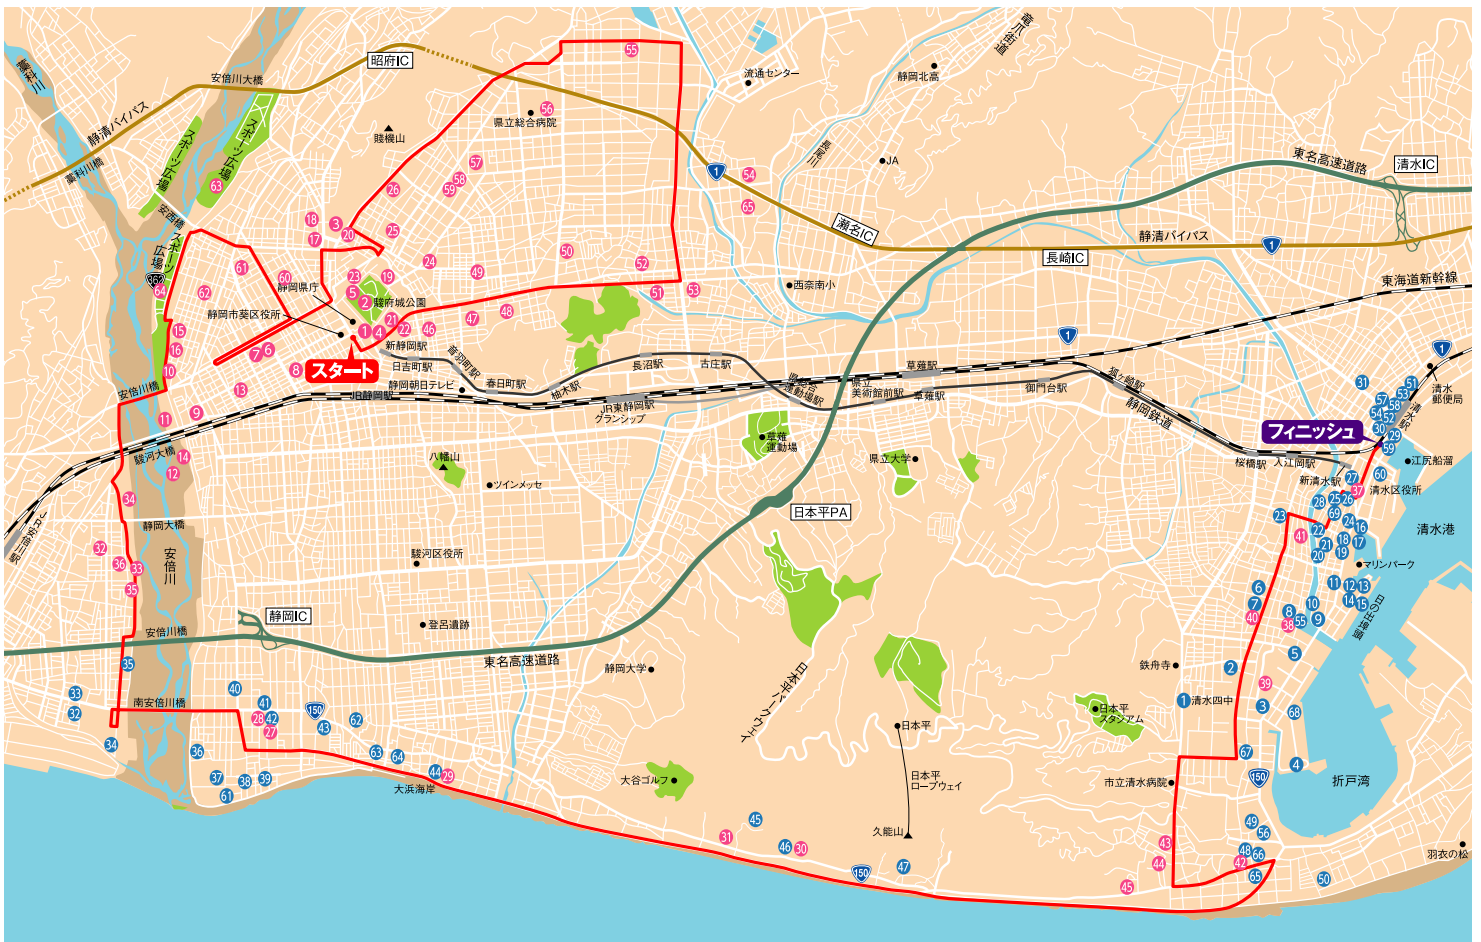

一次避難場所

- ① クリエーター支援センター
- ② 駿府城公園
- ③ 静岡浅間神社
- ④ 城内中学校
- ⑤ 静岡雙葉学園中学・高校
- ⑥ 新通小学校
- ⑦ 新通公園
- ⑧ 常磐公園
- ⑨ 駒形小学校
- ⑩ 安倍川中学校
- ⑪ 弥勒スポーツ広場
- ⑫ 南安倍スポーツ広場
- ⑬ 駒形第二公園
- ⑭ 南安倍公園
- ⑮ 田町小学校
- ⑯ 静岡商業高校
- ⑰ 安西小学校
- ⑱ 末広中学校
- ⑲ 葵小学校
- ⑳ 西草深公園
21. ㉑ 静岡大学附属小・中学校
22. ㉒ 静岡大成中学・高校
23. ㉓ 静岡英和女学院中学・高校
24. ㉔ 安東公園
25. ㉕ 静岡高校
26. ㉖ 城北公園
27. ㉗ 中島小学校
28. ㉘ 中島児童館
29. ㉙ 大里東小学校
30. ㉚ 久能小学校
31. ㉛ 久能こども園
32. ㉜ 長田東小学校
33. ㉝ 東新田スポーツ広場
34. ㉞ 丸子新田スポーツ広場

1. ㉟ 東新田公園
2. ㊱ 東新田こども園
3. ㊲ 静岡市役所 清水庁舎
4. ㊳ 清水小学校
5. ㊴ 清水総合運動場
6. ㊵ 清水第三中学校
7. ㊶ 清水保育園
8. ㊷ 清水駒越小学校
9. ㊸ 忠霊塔公園
10. ㊹ 清水駒越保育園
11. ㊺ 静岡県果樹研究センター
12. ㊻ 鷹匠公園
13. ㊼ 静岡学園中学・高校
14. ㊽ 東中学校
15. ㊾ 横内小学校
16. ㊿ 静岡市立高校
- ① 峇谷第一公園
- ② 千代田小学校
- ③ 峇谷東公園
- ④ 静岡東高校
- ⑤ 観山中学校
- ⑥ 城北小学校
- ⑦ 静岡城北高校
- ⑧ 安東中学校
- ⑨ 安東小学校
- ⑩ 住吉公園
- ⑪ 番町小学校
- ⑫ 田町公園
- ⑬ 辰起町スポーツ広場
- ⑭ 田町緑地スポーツ広場
- ⑮ 千代田東小学校

津波避難施設一覧

- ① 清水第四中学校
- ② 清水不二見小学校
- ③ マルハン村松店駐車場
- ④ 清水南部浄化センター
- ⑤ 三明電子産業
- ⑥ 市営三光町団地
- ⑦ 清水第三中学校
- ⑧ 清水小学校
- ⑨ 清水築地ポンプ場
- ⑩ 鈴与港湾センター
- ⑪ 天野回漕店
- ⑫ 浪漫館
- ⑬ 清水港湾合同庁舎
- ⑭ 清水マリンスピル
- ⑮ 清水マリントーナメント
- ⑯ アオキトランス
- ⑰ エスパルスドリームプラザ
- ⑱ エスパルスドリームプラザ立体駐車場
- ⑲ 鈴与本社ビル
20. ㉑ 日本海事検定協会
21. ㉒ 木材ビル別館
22. ㉓ 木産パーク立体駐車場
23. ㉔ 清水聖母保育園
24. ㉕ 日軽産業 本社ビル
25. ㉖ 静岡市役所 清水庁舎
26. ㉗ ホテルサンルート清水
27. ㉘ 介護老人福祉施設 巴の園
28. ㉙ 清水駅東口駐車場
29. ㉚ ホテルビスタ清水
30. ㉛ はーとびあ清水
31. ㉜ 市営桃園団地
32. ㉝ ペリデ下川原
33. ㉞ 静岡徳洲会病院

1. ㉟ 川原小学校
2. ㊱ 中島中学校
3. ㊲ 中島浄化センター
4. ㊳ ナーシングホームあしたば 2 号館
5. ㊴ ナーシングホームあしたば 1 号館
6. ㊵ アンビ・ア タクシー立体駐車場
7. ㊶ 市営中島住宅
8. ㊷ 中島小学校
9. ㊸ サンライズ大浜
10. ㊹ 大里東小学校
11. ㊺ すんぷ夢ひろば立体駐車場
12. ㊻ 久能小学校
13. ㊼ 久能の里
14. ㊽ 清水駒越小学校
15. ㊾ ペイドリーム清水
16. ㊿ 清水南中学・高校
- ① 第一倉庫 本社
- ② アトラス清水駅前
- ③ 清水駅西口第二自転車等駐車場
- ④ えじりあ駐車場
- ⑤ 清水生涯学習交流館
- ⑥ 国土交通省 清水港湾事務所 駒越北倉舎A・B棟
- ⑦ 田中屋ビル
- ⑧ 清水駅西口第一自転車等駐車場
- ⑨ 勤労者福祉センター清水テルサ
- ⑩ 新興港運立体駐車場
- ⑪ 特別養護老人ホーム なごみ
- ⑫ ふじみ幼稚園
- ⑬ 下島公民館
- ⑭ こははす
- ⑮ 三保電話交換所
- ⑯ ベルトミール
- ⑰ LIBERTE MIYAKAMI
- ⑱ 清水埠頭港湾荷役管理棟
- ⑲ 清水合同庁舎

お願い

会場(コース)周辺で不審物を発見したときは、速やかに大会スタッフへお知らせください。
その際は絶対に「触れない・蹴飛ばさない・臭いをかがない・動かさない」でください。